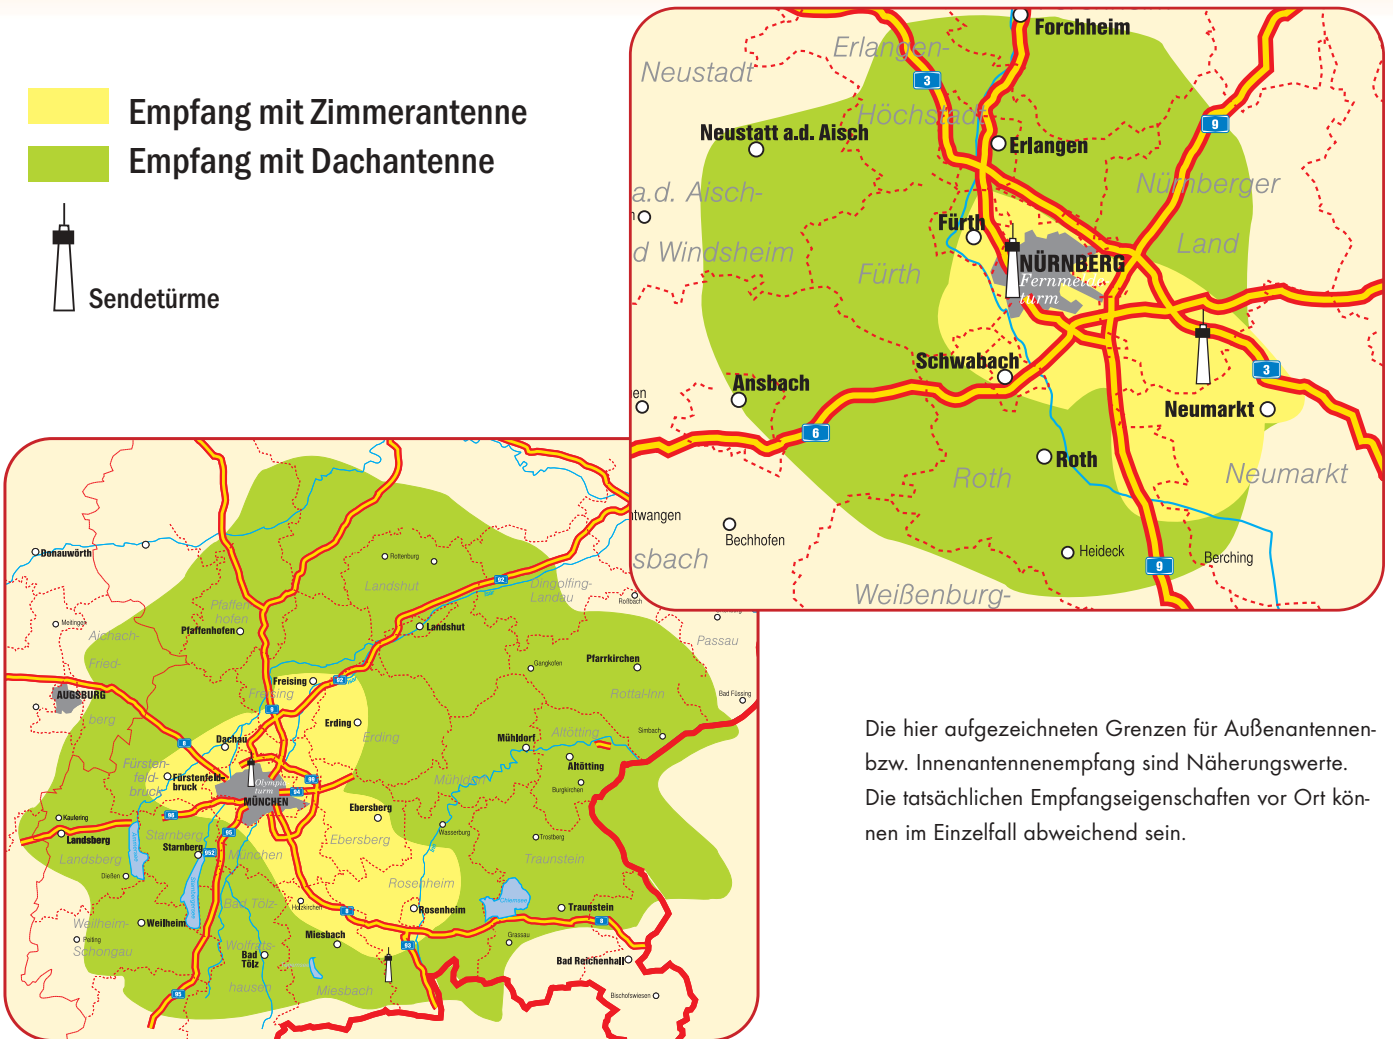

Telefon: **0180-5005910**
(0,12 €/Minute,
Mo-Fr von 08.00-19.00 Uhr)

*DVB-T: Digitale
Programmvielfalt
aus der Luft!*

Empfangsgebiet

München/Nürnberg (ab 31.05.05)

-  Empfang mit Zimmerantenne
-  Empfang mit Dachantenne